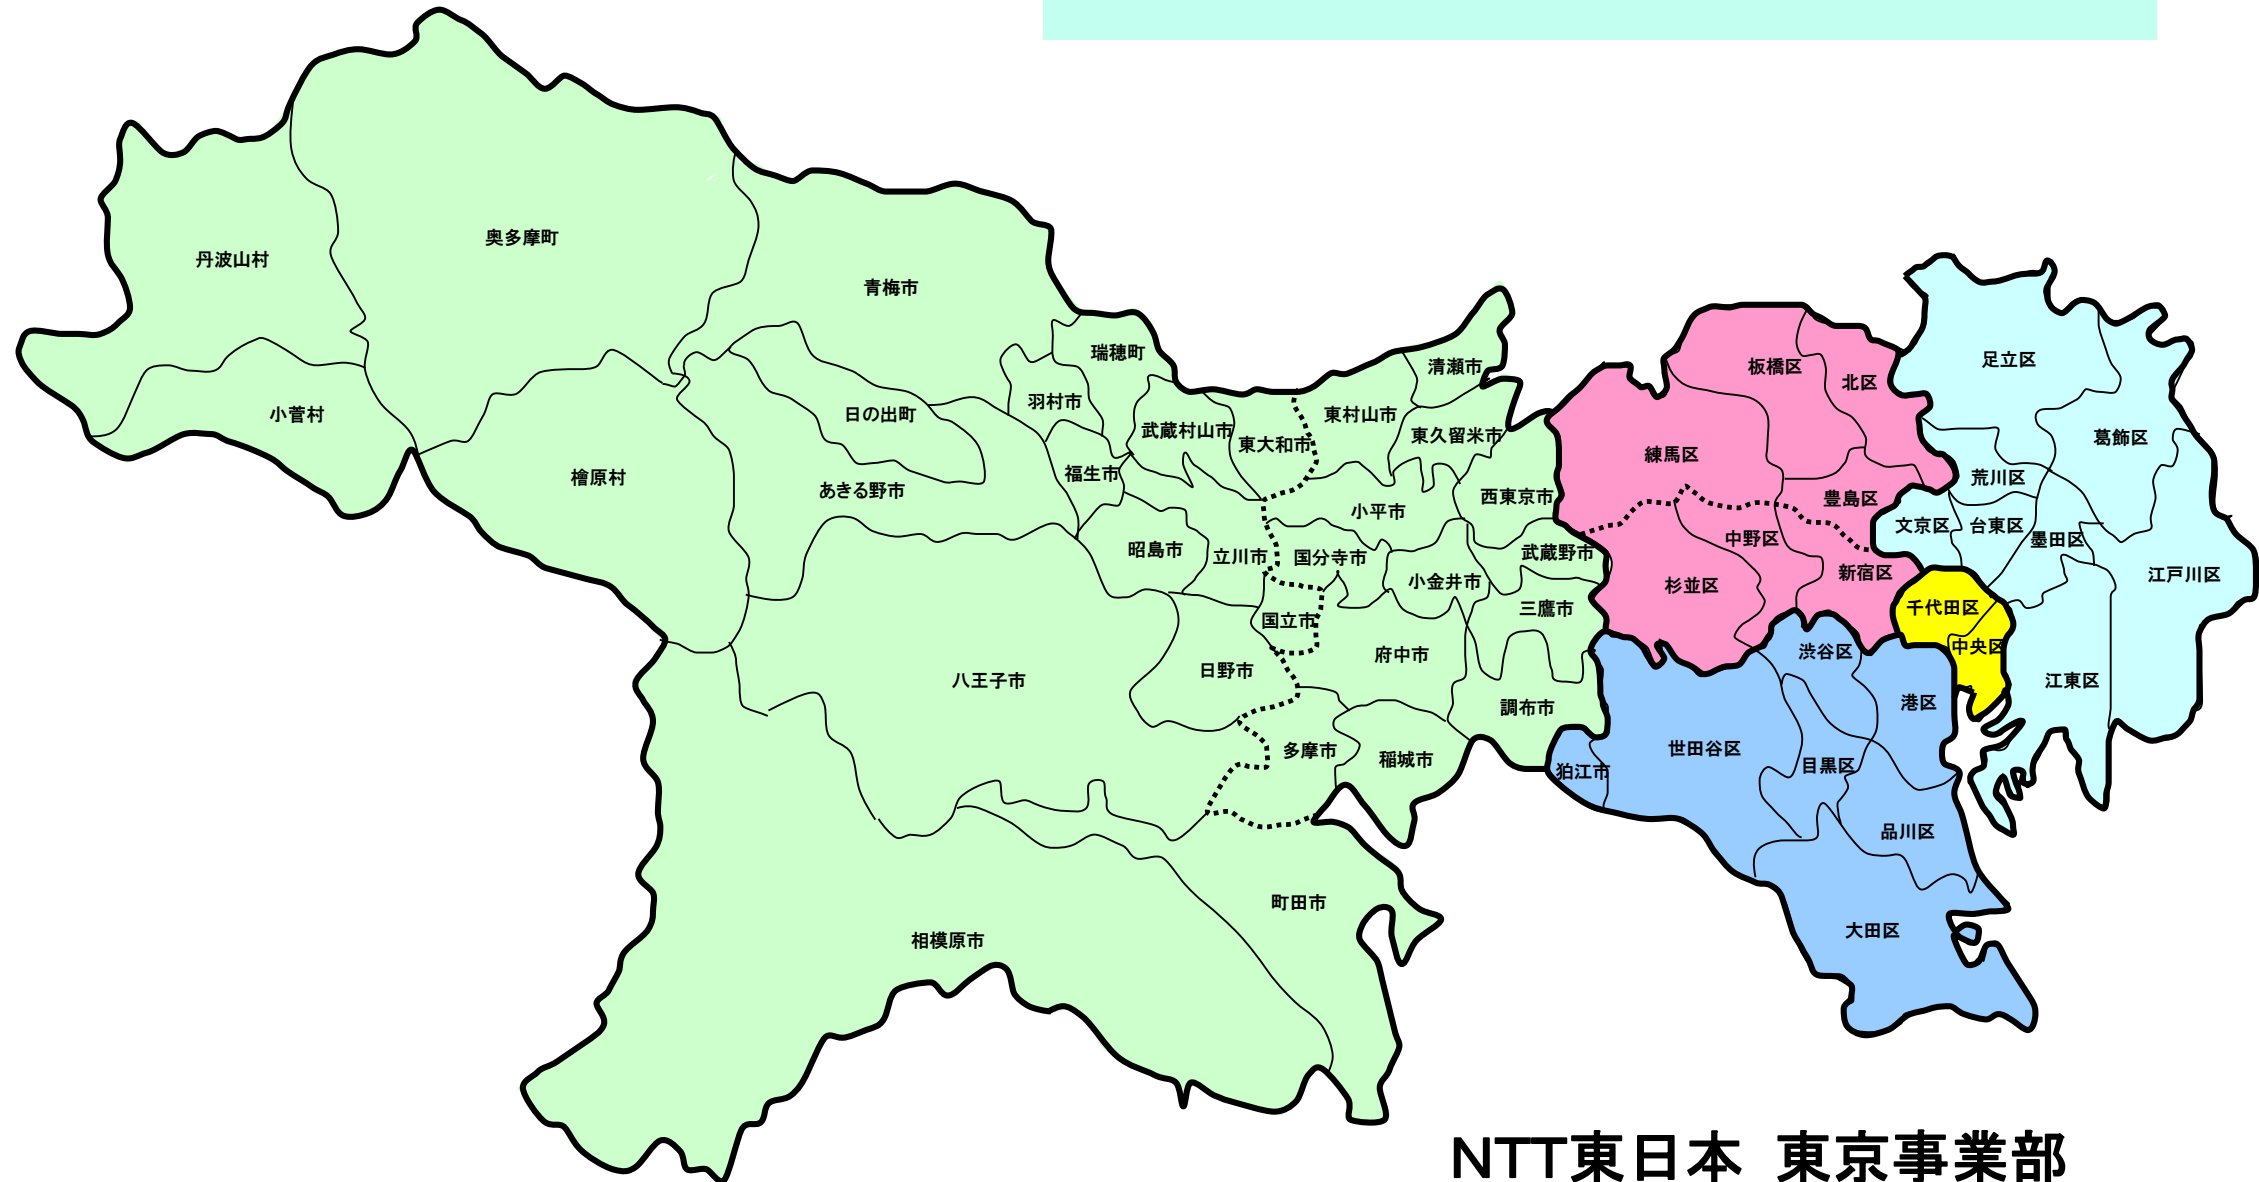

NTT埋設設備調査・立会連絡先

受持ちエリア	連絡先等

【管路】

千代田区・中央区 (港区・文京区・台東区・江東区の一部)	NTT東日本-南関東 東京事業部 東京南支店 (NTT-MEサービス 銀座立会センタ) 中央区銀座8-2-7 NTT銀座ビル3F TEL 03-3575-1321 FAX 03-3575-1337 フリーダイヤル 0120-893-902

港区・品川区・大田区・渋谷区・目黒区・世田谷区・狛江市 (新宿区・三鷹市・調布市の一部)	NTT東日本-南関東 東京事業部 東京南支店 (NTT-MEサービス 雪ヶ谷立会センタ) 大田区石川町2-1-7 NTT雪ヶ谷ビル 1F TEL 03-5499-9181 FAX 03-5499-9273

新宿区・中野区・杉並区・北区・板橋区・豊島区・練馬区 (世田谷区・渋谷区・港区・文京区・足立区・川口市の一部)	NTT東日本-南関東 東京事業部 東京北支店 (NTT-MEサービス 南板橋立会センタ) 板橋区幸町34-1 NTT南板橋ビル1F TEL 03-5986-2832 FAX 03-5986-2927 フリーダイヤル 0120-893-904

台東区・文京区・荒川区・足立区・葛飾区・墨田区・江戸川区・江東区 (豊島区・北区・中央区・千代田区・港区の一部)	NTT東日本-南関東 東京事業部 東京東支店 (NTT-MEサービス 荒川立会センタ) 荒川区荒川1-26-1 NTT荒川ビル1F TEL 03-5604-1861 FAX 03-5604-1862 フリーダイヤル 0120-893-905

三鷹市・調布市・武蔵野市・府中市・小平市・西東京市・小金井市・東久留米市・清瀬市・東村山市・国分寺市・多摩市・稲城市	NTT東日本-南関東 東京事業部 東京武蔵野支店 (NTT-MEサービス 小平立会センタ) 小平市小川町2-1330 NTT小平ビル1F TEL 042-349-2852 FAX 042-349-2853 フリーダイヤル 0120-893-908

立川市・国立市・日野市・昭島市・東大和市・武蔵村山市・福生市・羽村市・瑞穂町・八王子市・あきる野市・青梅市・日の出町・奥多摩町・檜原村・小管村・丹波山村・町田市・相模原市	NTT東日本-南関東 東京事業部 東京西支店 (NTT-MEサービス 明神立会センタ) 八王子市明神町1-7-17 NTT八王子明神ビル1F TEL 042-649-4805 FAX 042-645-1451 フリーダイヤル 0120-893-909

【とう道】

上記の管路受持ちエリア全域	NTTインフラネット 文京区小石川1-18-3 TEL 03-5800-9771 FAX 03-5800-9784

《連絡の受付日》

工事を 施工される日	受付時間		前日の 午前中	当日の 午前中	金曜の 午前中
	昼	夜			
月曜	昼				●
	夜		●		
火曜～金曜	昼	●			
	夜		●		
土曜・日曜	昼				●
	夜				●
祝 祭 日	昼	●			
	夜	●			

NTT東日本

電話設備事故防止のための

工事関係者へのおねがい

**電話ケーブル
切ったら大へん**

NTT東日本 東京事業部